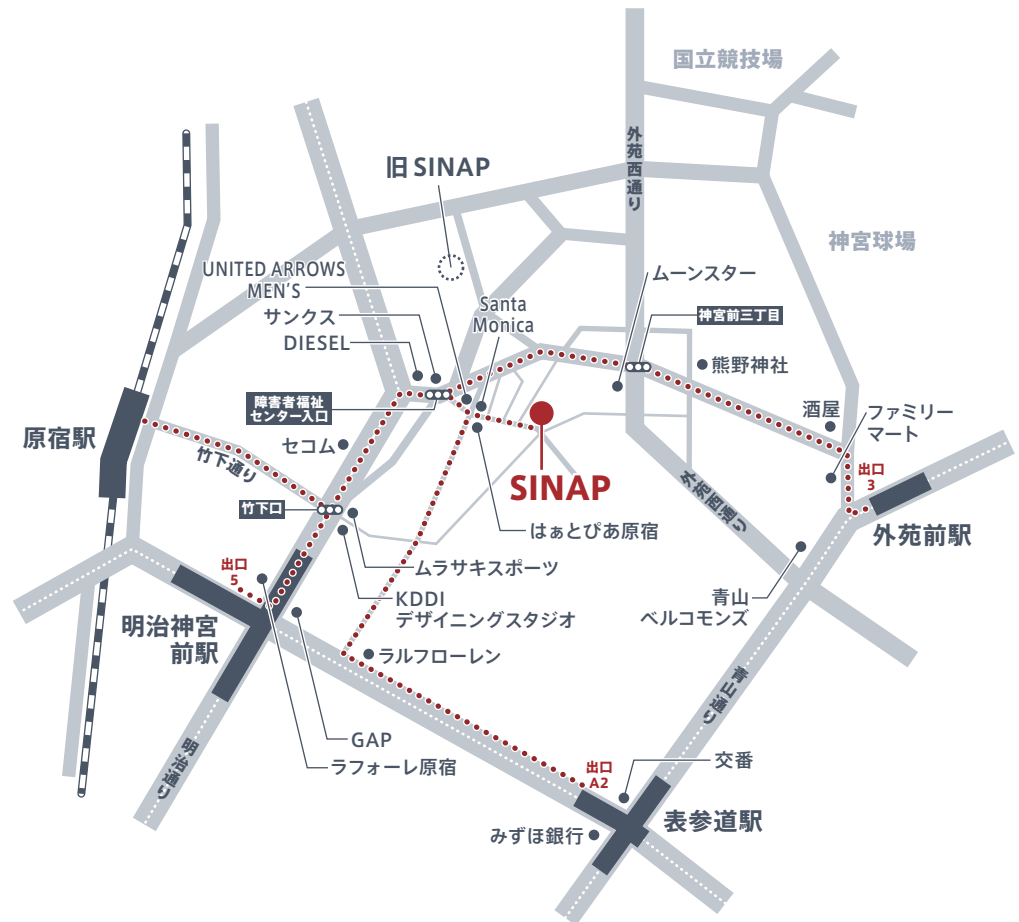

accessmap :

address :

〒150-0001
 東京都渋谷区神宮前 3-32-5
 Tel 03-3796-2370 Fax 020-4623-4140

station :

JR 山手線 原宿駅 竹下口・徒歩 10 分
 千代田線 / 副都心線 明治神宮前駅 5 出口・徒歩 11 分
 銀座線 外苑前駅 3 出口・徒歩 11 分
 銀座線 / 半蔵門線 表参道駅 A2 出口・徒歩 17 分